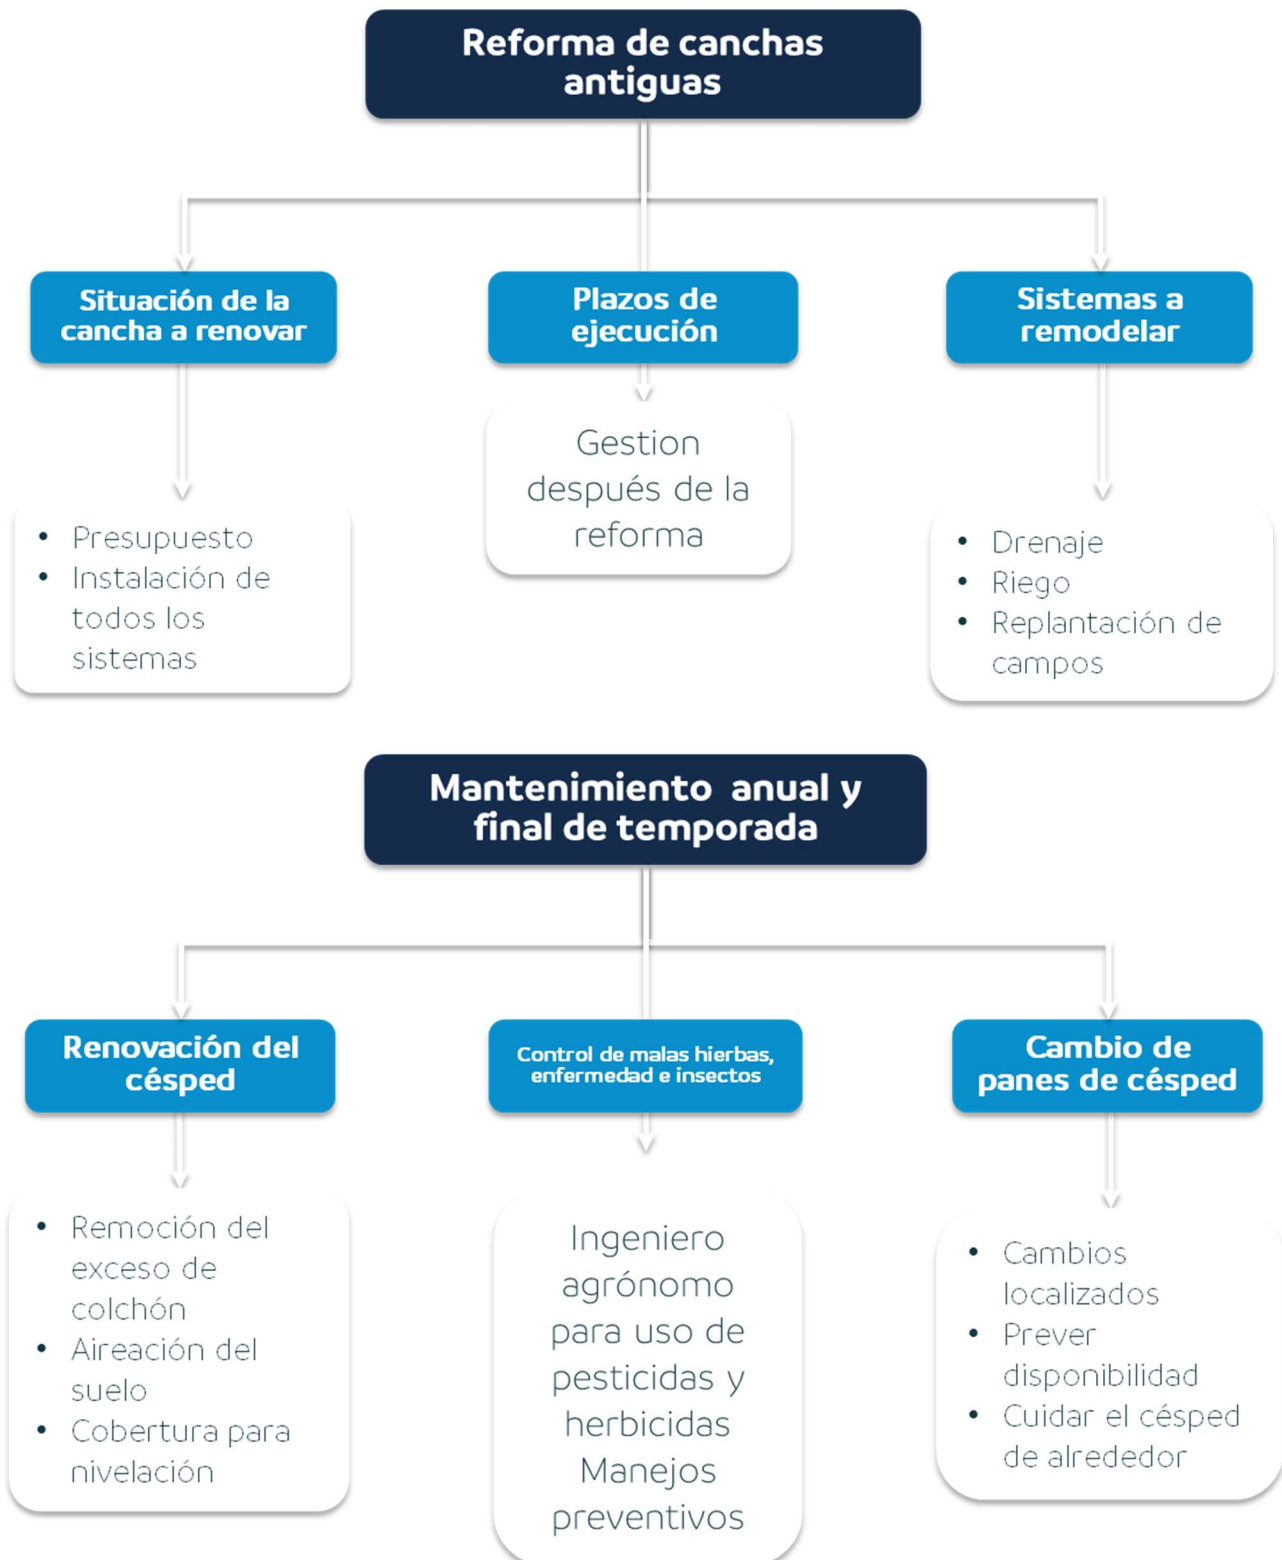

Instalación y preparación de canchas de fútbol

MÓDULO 2

-EVOLUCIÓN-
ES CONMEBOL

INSTALACIÓN Y PREPARACIÓN DE CANCHAS DE FÚTBOL

INSTALACIÓN Y PREPARACIÓN DE CANCHAS DE FÚTBOL

Programa de mantenimiento preventivo

Un programa de mantenimiento preventivo efectivo incluye inspecciones de equipos, servicio programado basado en las recomendaciones del fabricante y reemplazo de piezas, según sea necesario. Para los equipos de césped, los intervalos de mantenimiento, generalmente, se basan en los tiempos de operación.