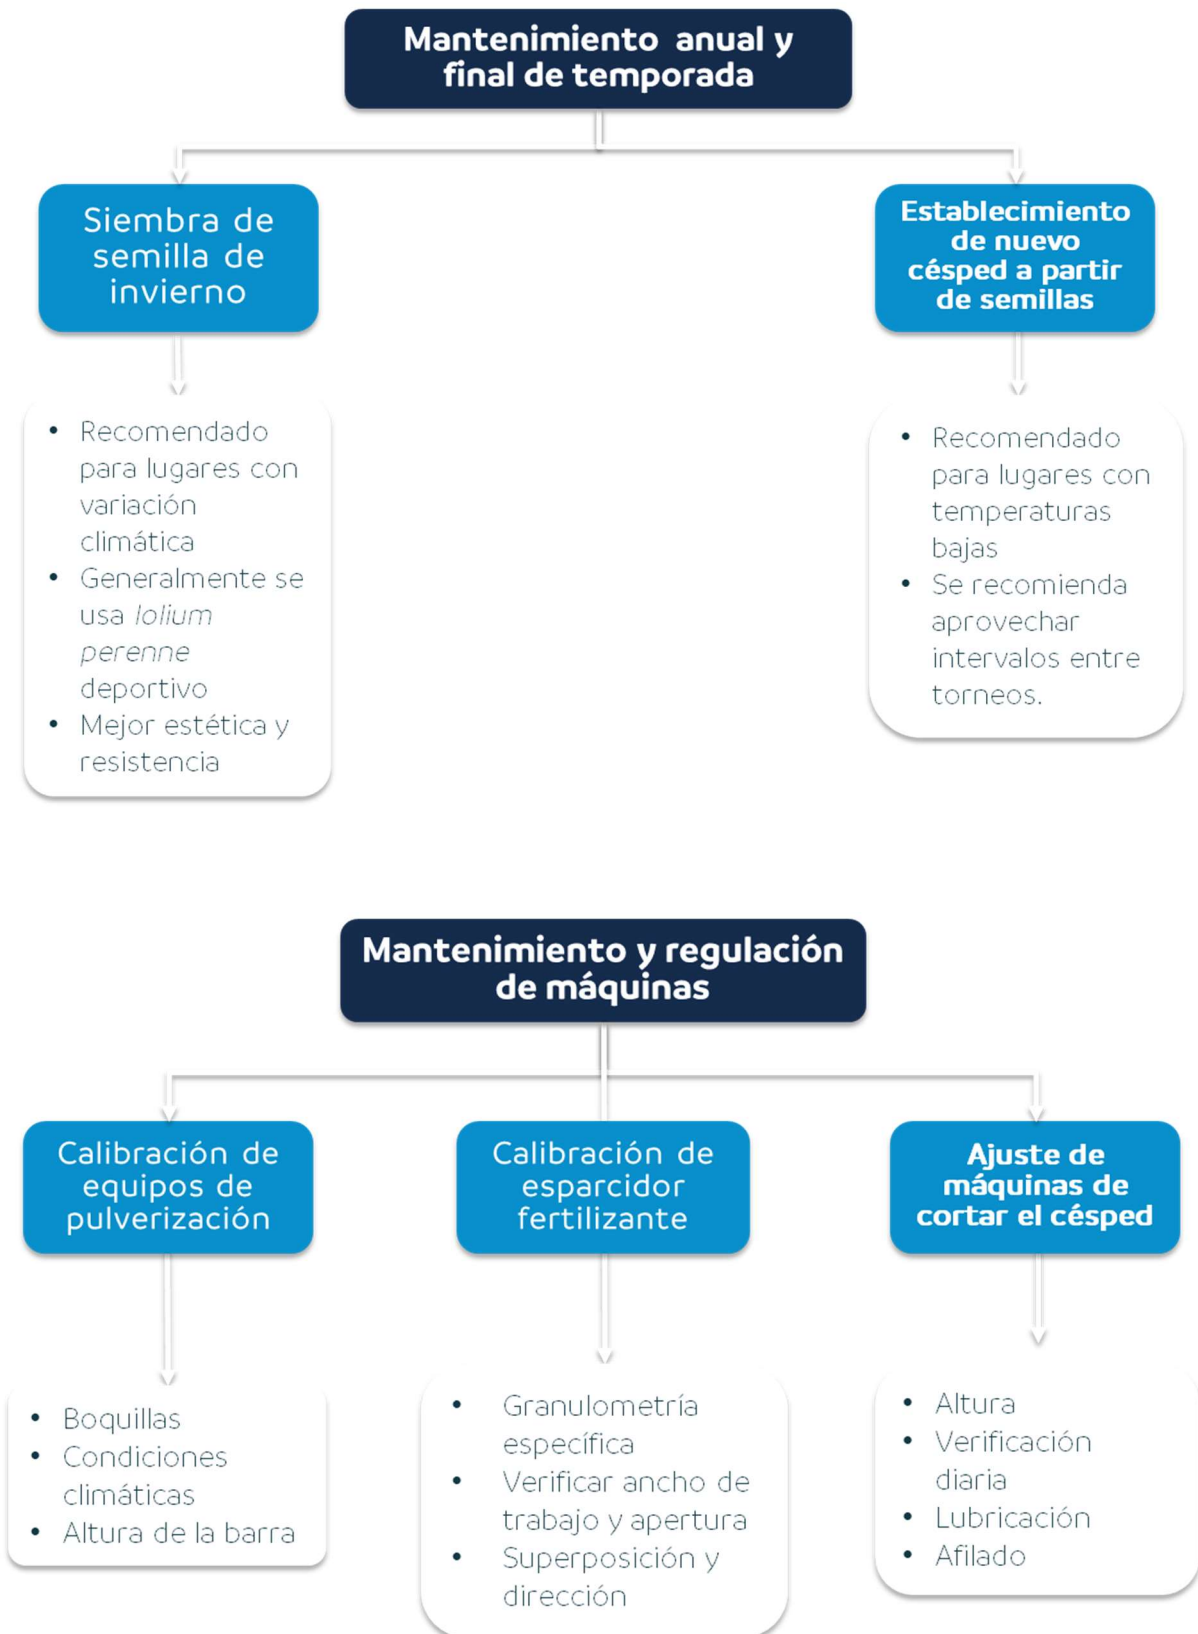

Instalación y preparación de canchas de fútbol

MÓDULO 2

-EVOLUCIÓN-
ES CONMEBOL

INSTALACIÓN Y PREPARACIÓN DE CANCHAS DE FÚTBOL

INSTALACIÓN Y PREPARACIÓN DE CANCHAS DE FÚTBOL

Programa de mantenimiento preventivo

Un programa de mantenimiento preventivo efectivo incluye inspecciones de equipos, servicio programado basado en las recomendaciones del fabricante y reemplazo de piezas, según sea necesario. Para los equipos de césped, los intervalos de mantenimiento, generalmente, se basan en los tiempos de operación.